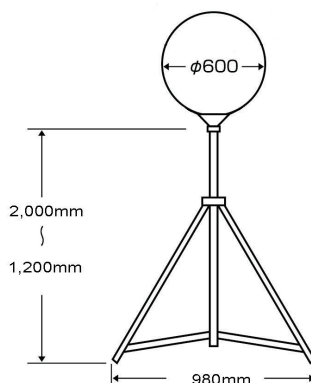

照度

距離	照度
1 m	198 lx
2 m	157 lx
3 m	110 lx
4 m	76 lx
5 m	55 lx

当社測定値

(照度の数値を保証するものではありません)

外形寸法図

- LED バルーンライト (TDLB-10012)
重量 9.5kg
- 三脚スタンド (TDS-10X)
重量 7 kg

！安全上のご注意

機器を安全にご使用していただくには取扱説明書を参照にしてご使用下さい。