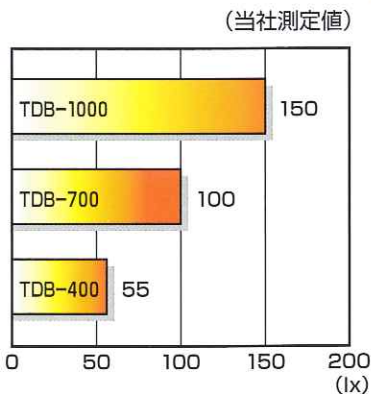

## 使用時

※バルーン1000使用時のイメージです。

## 7m地点照度比較表